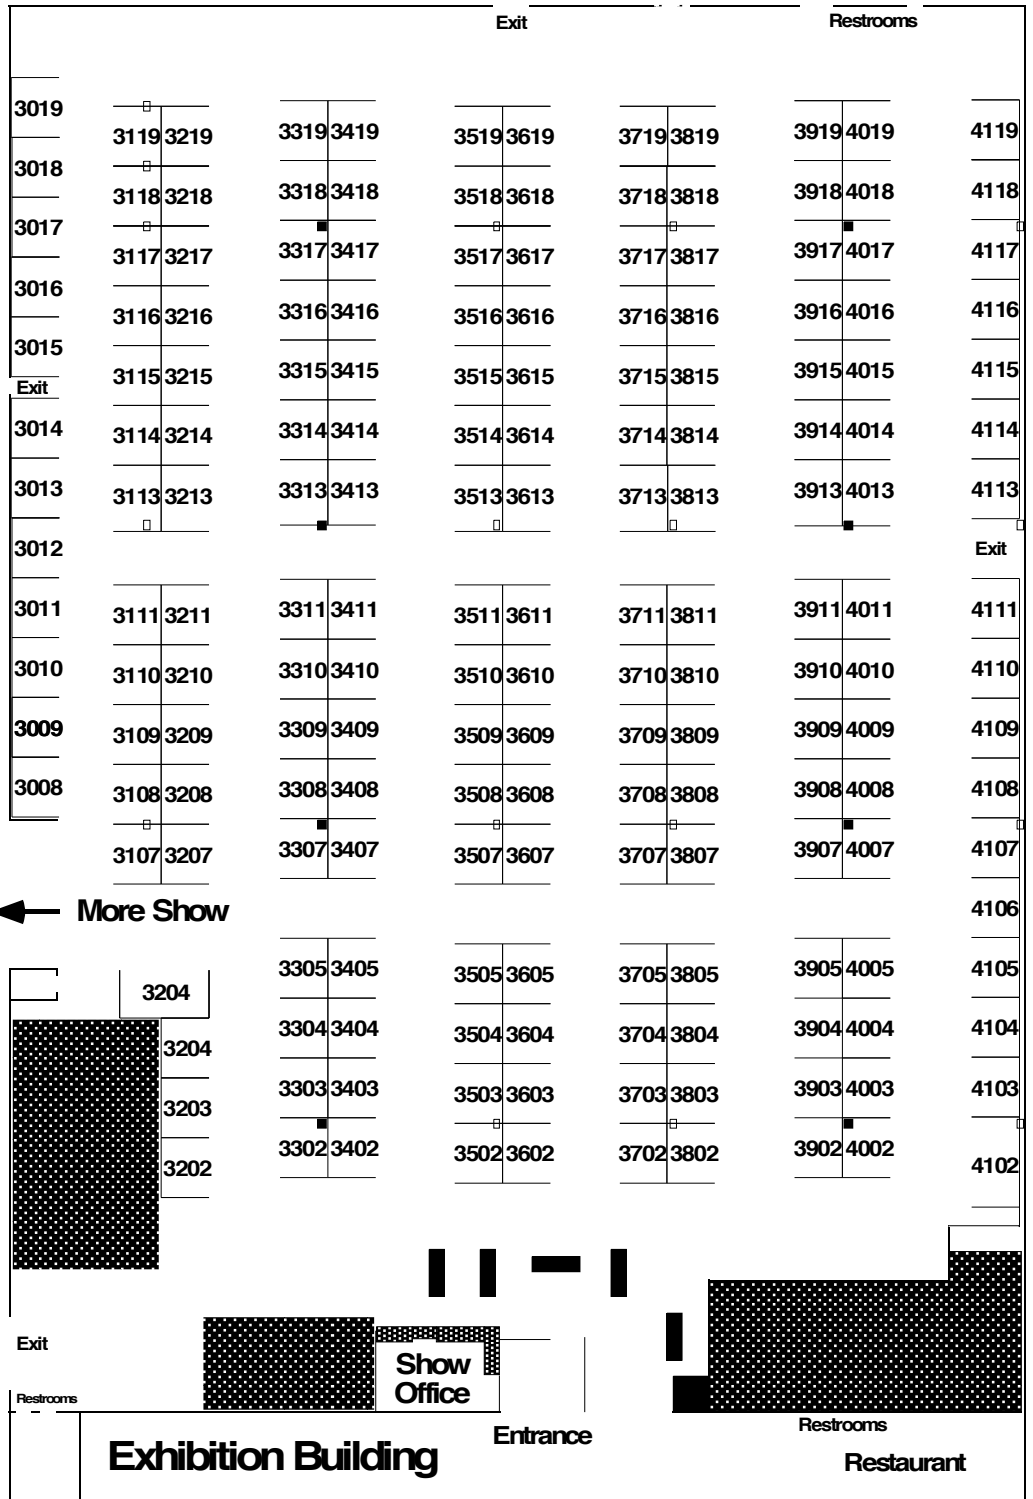

2025	Exit	2028	Exit	2325
2023				2323
2022	2123	2223		2322
2021	2122	2222		2321
2020	2121	2221		2320
2019	2120	2220		2319
2018				2318
2017	2118	2218		2317
2016	2117	2217		2316
2015	2116	2216		2315
2014	2115	2215		2314
Restrooms				
	2113	2213	More Show	
2011				2311
2010	2110	2210		2310
2009	2109	2209		2309
2008	2108	2208		2308
2007				2307
2006	2106	2206		2306
2005	2105	2205		2305
2004	2104	2204		2304
2003	2103	2203		2303
2002				2302
Commonwealth Building Entrance				

# Craftsmen's Spring Classic Richmond Raceway Complex March 9 - 11, 2018